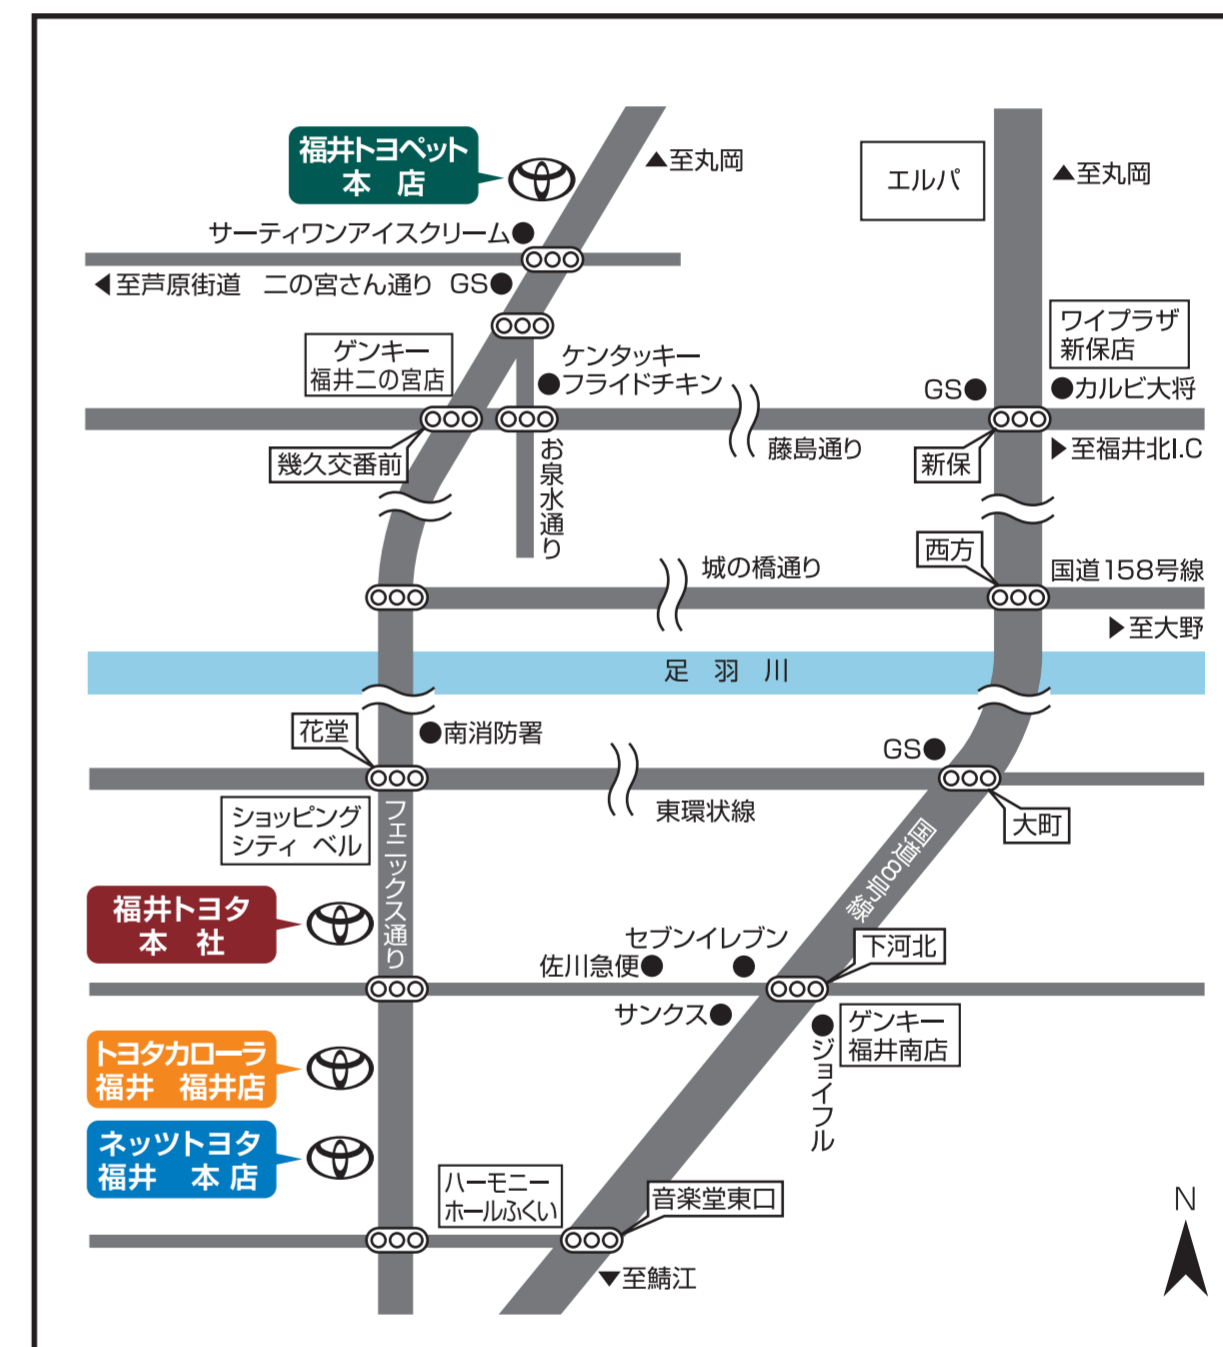

●当番店の営業時間は AM 10:00～PM 5:00 までとなっております。●尚、期間中の故障等の発生防止のため、定期的な点検整備をおすすめ致します。

トヨタ自動車(株) お客様相談センター  
ご希望するエリアのトヨタのオープン店舗紹介を致します。

● 4月 27日 月 ⇒ 29日 水/祝 AM 10:00～PM 5:00  
● 5月 1日 金 ⇒ 6日 水/振休 AM 10:00～PM 5:00