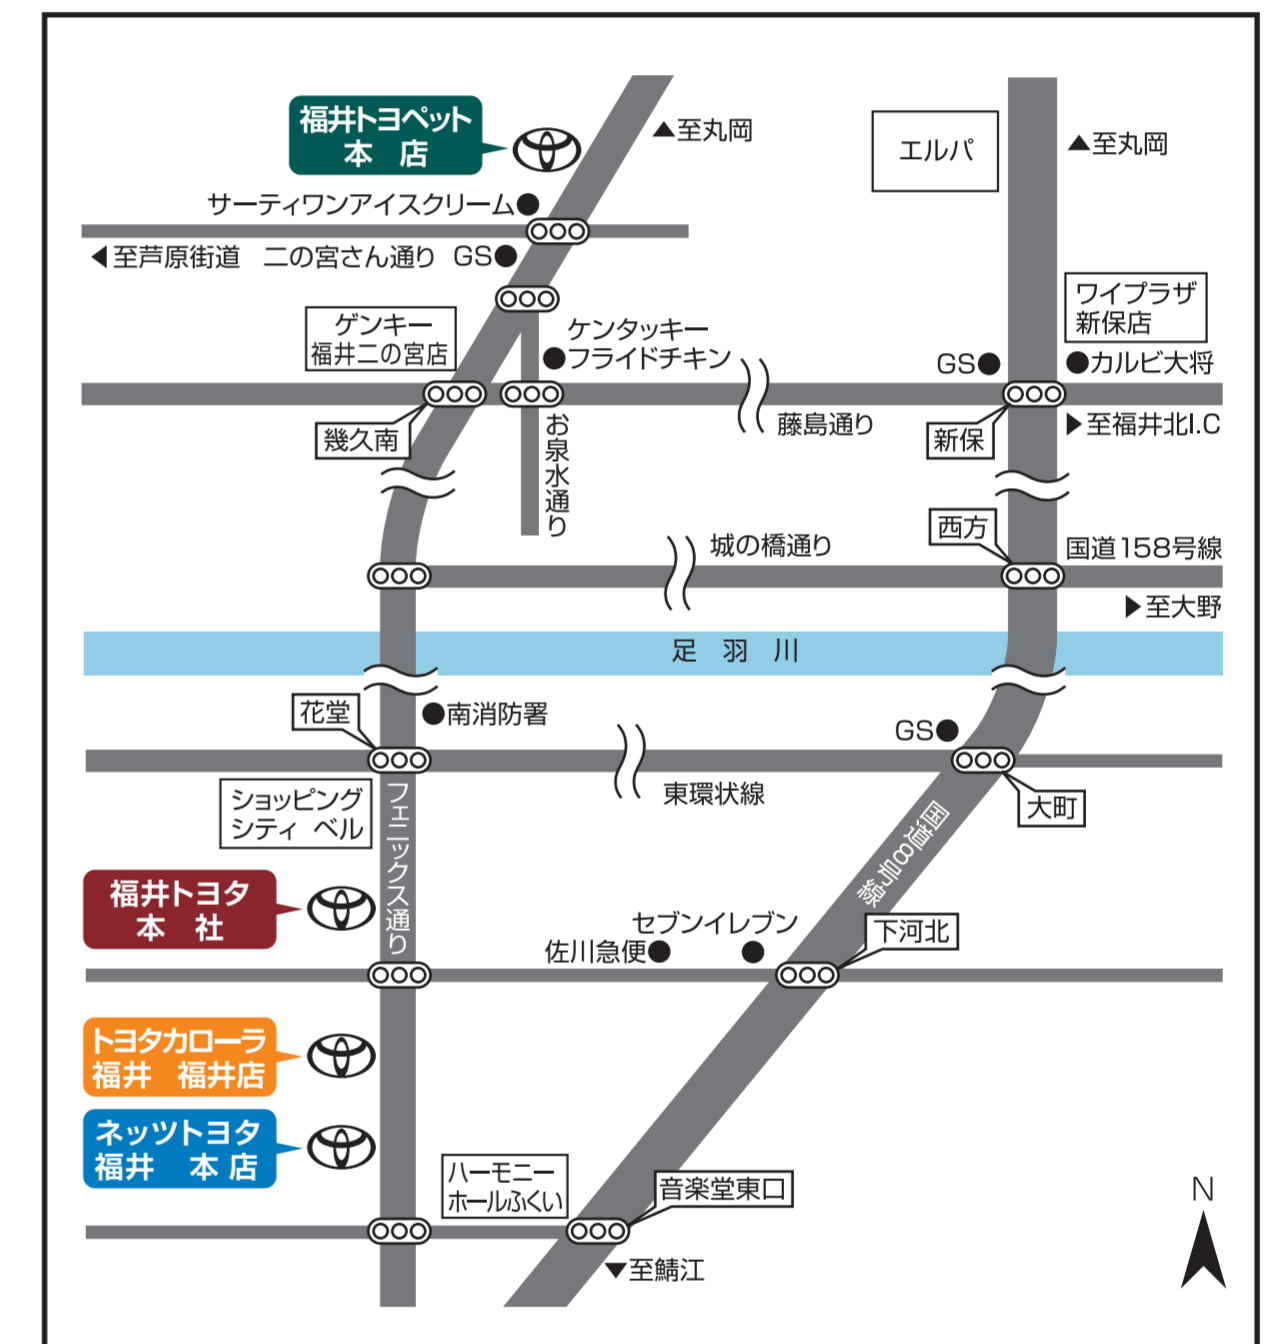

●当番店の営業時間は AM10:00~PM5:00 までとなっております。●尚、期間中の故障等の発生防止のため、定期的な点検整備をおすすめ致します。

トヨタ自動車(株) お客様相談センター
ご希望するエリアのトヨタのオープン店舗紹介を致します。

●12月28日(水) ⇒ 1月4日(水) AM9:00~PM4:00

TEL 0800-700-7700

 福井県トヨタ販売店グループ

福井トヨタ自動車(株)

福井トヨペット(株)